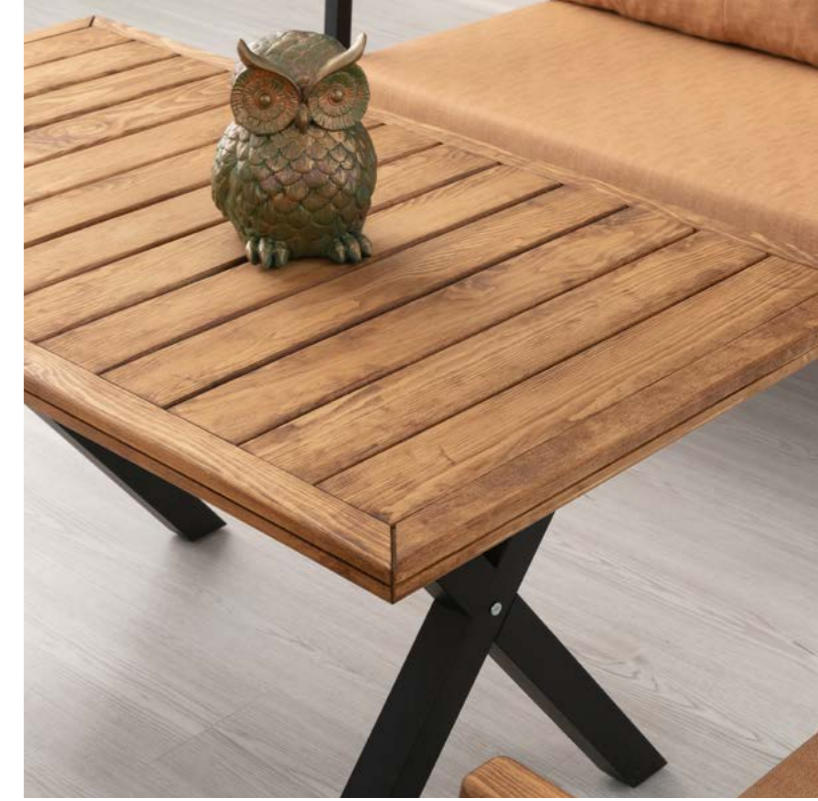

ELİT

Ahşap sehpa
X Ayak Gri statik boya

3'lü Bank : 168cm x 77cm - h: 90cm

Sehpa : 118cm x 68cm - h: 66cm

Tekli Koltuk : 63cm x 77cm - h: 90cm

Kumaş Kodu : Mily TS 98

Bank Takımı
ELİT
Ahşap sehpa
X Ayak Siyah statik boya